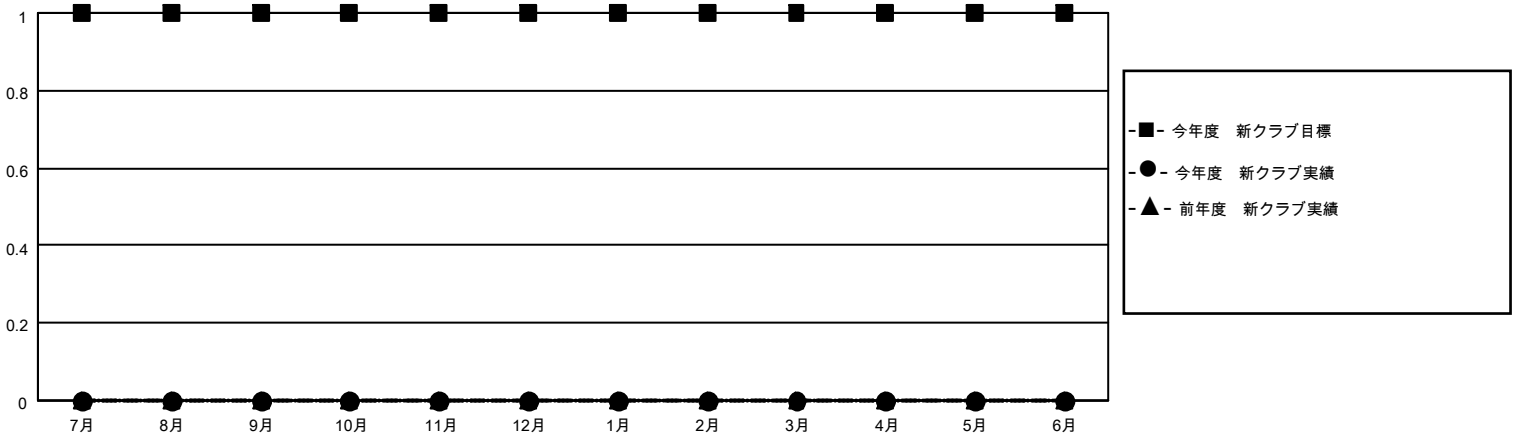

MONTHLY MEMBERSHIP PROGRESS REPORT

地域 JAPAN

District 336 A

Results as of: 7/31/2023

クラブ			
結果：2023-2024			
四半期	新クラブ目標	新クラブ	解散クラブ
7月/8月/9月	1	0	0
10月/11月/12月	0	0	0
1月/2月/3月	0	0	0
4月/5月/6月	0	0	0

名			
結果：2023-2024			
四半期	会員純増目標	会員増強実績	退会者(転籍を含む)実際
7月/8月/9月	100	82	61
10月/11月/12月	150	0	0
1月/2月/3月	100	0	0
4月/5月/6月	30	0	0

新クラブ目標及び実績累計

会員目標及び実績累計

解散クラブ: 0	45 CLUBS OF 135 一名以上の新会 員を登録	<u>男女別</u>	
退会者		男性	3,888 (77.01%)
物故会員 4	会員累計データを見るには、ここをクリック	女性	1,160 (22.97%)
クラブ解散 0		NON BINARY	0 (0.00%)
その他 57		PREFER NOT TO ANSWER	1 (0.02%)
合計 61		世帯主/家族会員合計	1,362
		国際会費半額の家族会員	729