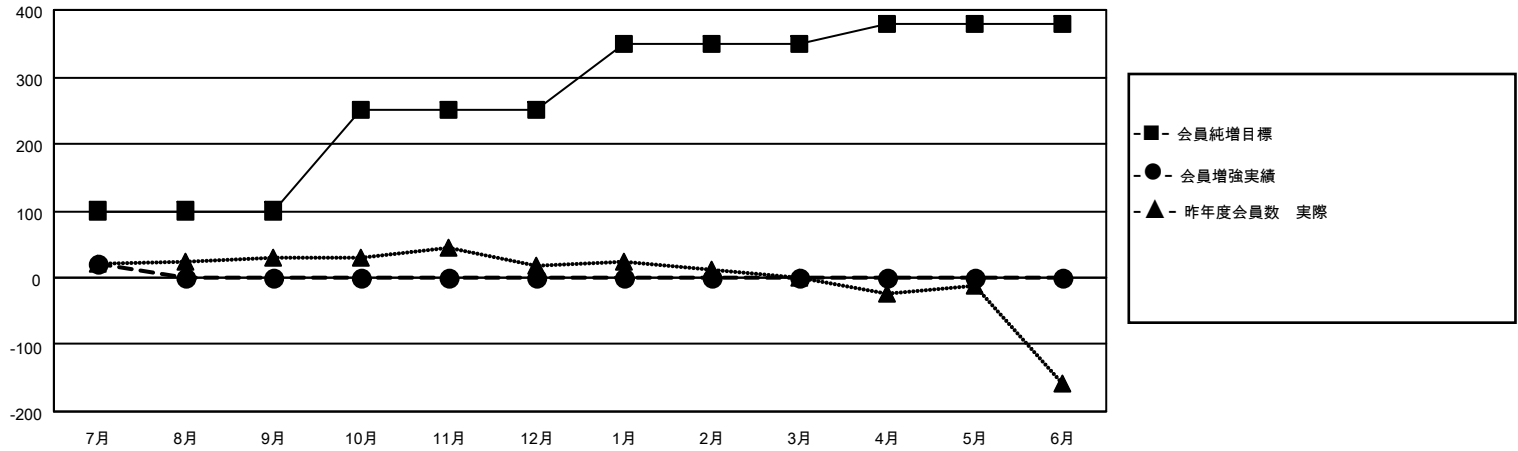

MONTHLY MEMBERSHIP PROGRESS REPORT

地域 JAPAN

District 336 A

Results as of: 7/31/2023

クラブ			
結果：2023-2024			
四半期	新クラブ目標	新クラブ	解散クラブ
7月/8月/9月	1	0	0
10月/11月/12月	0	0	0
1月/2月/3月	0	0	0
4月/5月/6月	0	0	0

名			
結果：2023-2024			
四半期	会員純増目標	会員増強実績	退会者(転籍を含む)実際
7月/8月/9月	100	82	61
10月/11月/12月	150	0	0
1月/2月/3月	100	0	0
4月/5月/6月	30	0	0

新クラブ目標及び実績累計

会員目標及び実績累計

解散クラブ: 0	45 CLUBS OF 135 一名以上の新会 員を登録	<u>男女別</u>	
退会者		男性	3,888 (77.01%)
物故会員 4	会員累計データを見るには、ここをクリック	女性	1,160 (22.97%)
クラブ解散 0		NON BINARY	0 (0.00%)
その他 57		PREFER NOT TO ANSWER	1 (0.02%)
合計 61		世帯主/家族会員合計	1,362
		国際会費半額の家族会員	729